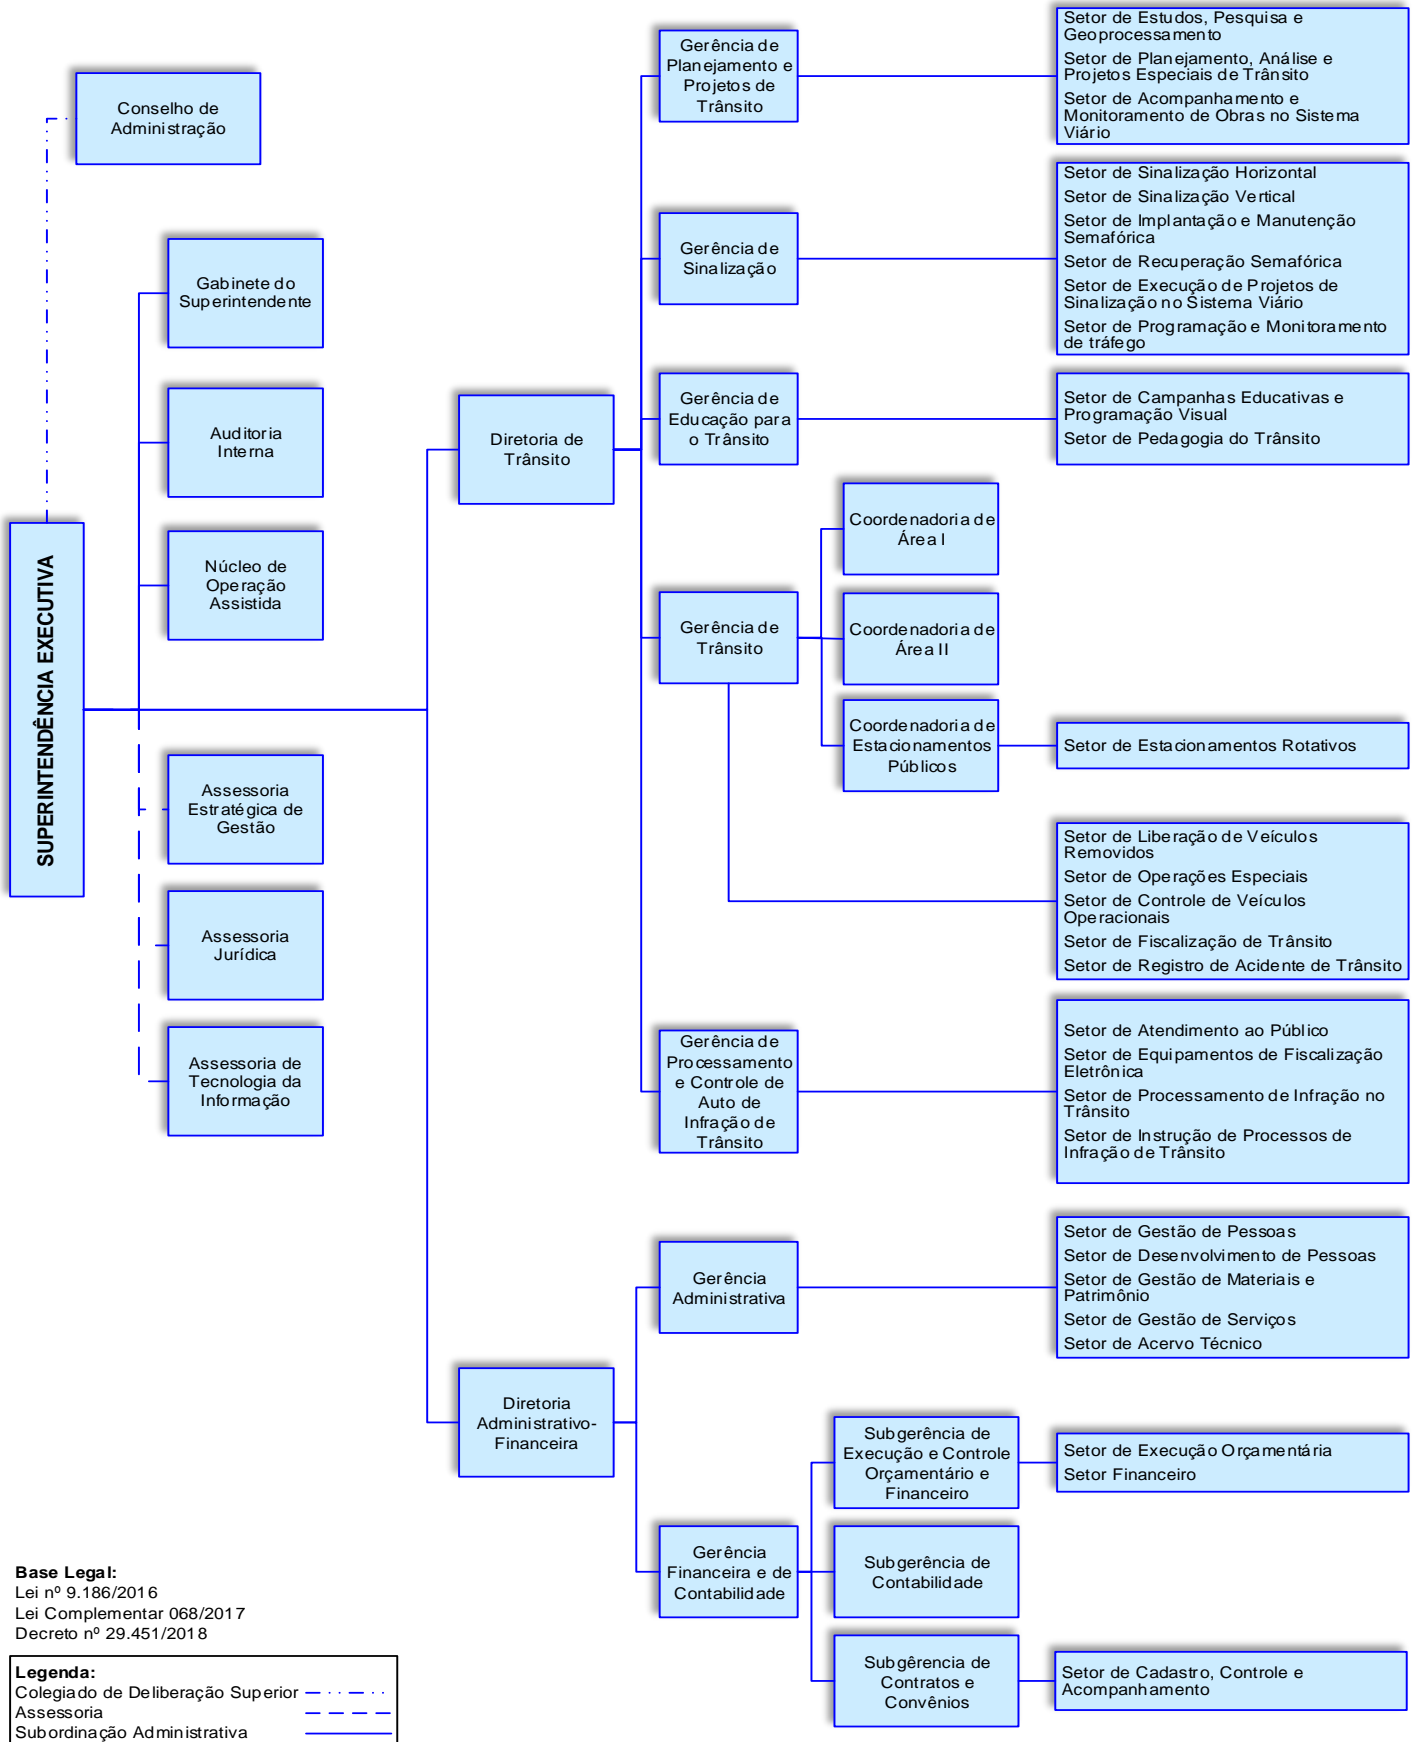

ESTRUTURA ORGANIZACIONAL
SUPERINTENDÊNCIA DE TRÂNSITO DO SALVADOR - TRANSALVADOR

Base Legal:
Lei nº 9.186/2016
Lei Complementar 068/2017
Decreto nº 29.451/2018

Legenda:
Colegiado de Deliberação Superior - - - - -
Assessoria - - - - -
Subordinação Administrativa - - - - -